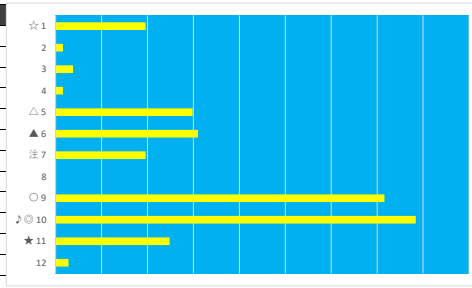

2023年6月21日 船橋1R 3歳 未出走十 未受賞

テクニカル6 ptn5

馬番	オッズ	馬名	騎手	勝率	連対率	複勝率	騎手	種牡馬	高回収
1	500.0	ラブフェイス	眞川 純一	0.0%	2.5%	5.0%	★		
2	13.7	タクショウリス	山本 聡紀	5.7%	18.1%	34.2%	△		
3	9.1	ブライトカッサン	木間塚 龍也	8.6%	22.5%	37.4%		○	
4	1.2	ツルマルタイヨー	小杉 亮	64.5%	81.1%	87.4%	○	◎	
5	20.0	メイデンスプレアー	西村 栄喜	3.9%	10.9%	19.9%	☆	☆	
6	65.0	アルファウォーリア	川島 正太	1.2%	3.5%	9.4%	◎		
7	41.1	ゴプリン	古岡 勇樹	1.9%	6.8%	14.1%		△	
8	26.9	エチゴノウタゲ	濱田 達也	2.9%	10.4%	21.1%		▲	
9	3.4	ディーレジェンド	庄司 大輔	22.7%	43.9%	56.7%	▲	★	

2023年6月21日 船橋2R C3 選抜馬

テクニカル6 ptn1

馬番	オッズ	馬名	騎手	勝率	連対率	複勝率	騎手	種牡馬	高回収
1	8.0	ベキノフ	町田 直希	9.8%	23.4%	38.1%			
2	97.5	ブルーガーデニア	眞川 純一	0.8%	2.0%	4.9%		★	
3	41.1	マッドネスカズ	小杉 亮	1.9%	6.8%	14.1%	△		
4	97.5	ピンクフリオーツ	藤本 現輝	0.8%	2.3%	5.4%	★	☆	
5	7.9	ダズリン	沢田 龍哉	9.9%	28.7%	41.6%		○	
6	12.0	ドロアブローズ	張田 昂	6.5%	16.1%	24.8%	○	▲	
7	8.0	ブルーリッター	中島 良美	9.8%	24.1%	39.6%			
8	500.0	トゥーナパンパン	柿本 量平	0.0%	2.1%	3.6%			
9	2.2	マゼ	笠野 雄大	35.8%	59.2%	72.8%		△	
10	5.1	ジャックメモリアム	川島 正太	15.2%	29.3%	46.6%	▲	◎	○
11	32.5	リュウノジャズ	森 泰斗	2.4%	6.6%	13.5%	◎		
12	55.7	プレストウイング	庄司 大輔	1.4%	3.7%	9.1%	☆		