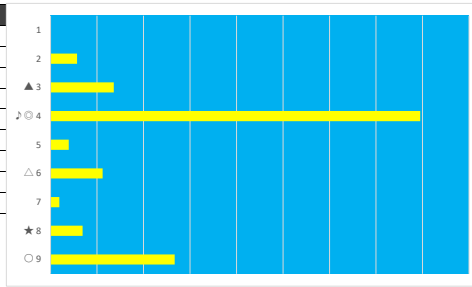

2023年6月21日 船橋1R 3歳 未出走十 未受賞

テクニカル6 ptn5

馬番	オッズ	馬名	騎手	勝率	連対率	複勝率	騎手	種牡馬	高回収
1	500.0	ラブフェイス	眞川 純一	0.0%	2.5%	5.0%	★		
2	13.7	タクショウリス	山本 聡紀	5.7%	18.1%	34.2%	△		
3	9.1	ブライトカッサン	木間塚 龍也	8.6%	22.5%	37.4%		○	
4	1.2	ツルマルタイヨー	小杉 亮	64.5%	81.1%	87.4%	○	◎	
5	20.0	メイデンスプレアー	西村 栄喜	3.9%	10.9%	19.9%	☆	☆	
6	65.0	アルファウォーリア	川島 正太	1.2%	3.5%	9.4%	◎		
7	41.1	ゴプリン	古岡 勇樹	1.9%	6.8%	14.1%		△	
8	26.9	エチゴノウタゲ	濱田 達也	2.9%	10.4%	21.1%		▲	
9	3.4	ディーレジェンド	庄司 大輔	22.7%	43.9%	56.7%	▲	★	

2023年6月21日 船橋2R C3 選抜馬

テクニカル6 ptn1

馬番	オッズ	馬名	騎手	勝率	連対率	複勝率	騎手	種牡馬	高回収
1	8.0	ベキノフ	町田 直希	9.8%	23.4%	38.1%			
2	97.5	ブルーガーデニア	眞川 純一	0.8%	2.0%	4.9%		★	
3	41.1	マッドネスカズ	小杉 亮	1.9%	6.8%	14.1%	△		
4	97.5	ピンクフリオーツ	藤本 現輝	0.8%	2.3%	5.4%	★	☆	
5	7.9	ダズリン	沢田 龍哉	9.9%	28.7%	41.6%		○	
6	12.0	ドロアブローズ	張田 昂	6.5%	16.1%	24.8%	○	▲	
7	8.0	ブルーリッター	中島 良美	9.8%	24.1%	39.6%			
8	500.0	トゥーナパンパン	柿本 量平	0.0%	2.1%	3.6%			
9	2.2	マゼ	笠野 雄大	35.8%	59.2%	72.8%		△	
10	5.1	ジャックメモリアム	川島 正太	15.2%	29.3%	46.6%	▲	◎	○
11	32.5	リュウノジャズ	森 泰斗	2.4%	6.6%	13.5%	◎		
12	55.7	プレストウイング	庄司 大輔	1.4%	3.7%	9.1%	☆		