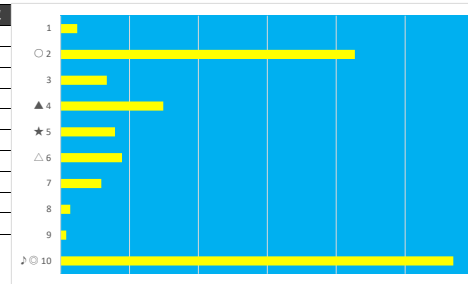

2023年6月21日 船橋6R ニセアカシア特別

テクニカル6 ptn1

馬番	オッズ	馬名	騎手	勝率	連対率	複勝率	騎手	種牡馬	高回収
1	10.3	カウンシル	森 泰斗	7.6%	20.8%	29.9%	○	◎	
2	55.7	ジーガーアイアン	中島 良美	1.4%	3.7%	9.1%			
3	13.9	レゾリュートスカイ	張田 昂	5.6%	22.2%	38.9%	▲	○	
4	5.3	グリーンガラス	本橋 孝太	14.6%	33.3%	45.8%		☆	
5	97.5	ステルカナト	沢田 龍哉	0.8%	2.3%	5.4%	★	★	
6	3.9	オキサパンバ	小杉 亮	20.1%	39.6%	52.9%	△		
7	41.1	シカゴフオンデン	山口 達弥	1.9%	6.8%	14.1%			
8	32.5	リバースイート	山本 聡紀	2.4%	6.6%	13.5%			
9	4.8	ハクアイウルフ	和田 諒治	16.3%	34.5%	52.8%	☆	△	
10	5.0	ヴァルトビューネ	矢野 貴之	15.6%	33.7%	50.0%	◎	▲	

2023年6月21日 船橋7R 馬い！淡路うしろ新玉ねぎたべてや

テクニカル6 ptn5

馬番	オッズ	馬名	騎手	勝率	連対率	複勝率	騎手	種牡馬	高回収
1	32.5	エコロジーガール	野畑 凌	2.4%	6.6%	13.5%			
2	3.4	スーリエドヴェール	矢野 貴之	22.7%	43.9%	56.7%	◎	◎	
3	11.6	グランパバナブルー	本橋 孝太	6.7%	16.3%	30.0%	☆	★	
4	5.2	レイバックターン	和田 謙治	14.9%	30.8%	46.0%	★		
5	26.9	ライチエフェイス	本田 正重	2.9%	10.4%	21.1%	○		
6	20.0	トップマジエスティ	町田 直希	3.9%	10.9%	19.9%		○	
7	41.1	ミチノシチリア	藤本 規暉	1.9%	6.8%	14.1%		▲	
8	55.7	ゴールドピンデージ	川島 正太郎	1.4%	3.7%	9.1%	△	△	
9	97.5	ラヴィダヴィ	秋元 耕成	0.8%	2.3%	5.4%			
10	1.5	モンレアール	張田 昂	53.0%	72.0%	82.4%	▲	☆	