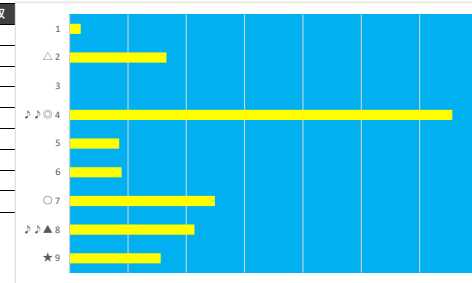

2023年6月21日 船橋4R C2 四 C2 五

テクニカル6 ptn4

馬番	オッズ	馬名	騎手	勝率	連対率	複勝率	騎手	種牡馬	高回収
1	41.1	ハクサンメモリー	沢田 龍哉	1.9%	6.8%	14.1%	△	☆	
2	9.1	セキテイジュウオー	庄司 大輔	8.6%	22.5%	37.4%	▲	▲	
3	500.0	キタノマンゲツ	高橋 利幸	0.0%	2.5%	5.0%			
4	1.5	クリスリターン	笹川 翼	50.6%	69.9%	79.3%	○	△	○
5	9.2	フォースウィズユ	町田 直希	8.5%	18.2%	29.2%	★		
6	20.0	プリマリー	達城 龍次	3.9%	10.9%	19.9%	☆	○	
7	5.2	グラフィティウォー	矢野 貴之	14.9%	30.8%	46.0%	◎		
8	55.7	ブリクシア	實川 純一	1.4%	2.8%	8.5%		◎	○
9	5.0	ユイノムサシ	和田 諒治	15.6%	33.7%	50.0%		★