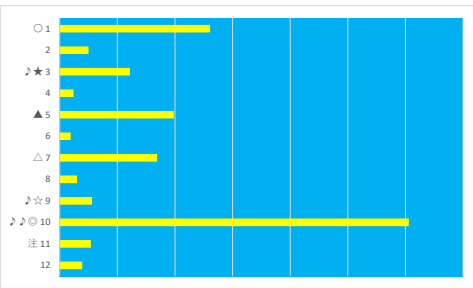

2023年6月21日 船橋9R ジェウイチスプリント

テクニカル6 ptn5

馬番	オッズ	馬名	騎手	勝率	連対率	複勝率	騎手	種牡馬	高回収
1	97.5	リュウノボミ	臼井 健太郎	0.8%	2.3%	5.4%			
2	500.0	ハンドデゴール	中島 良美	0.0%	2.1%	3.6%		☆	
3	97.5	コパノメンデス	高橋 利幸	0.8%	2.0%	4.9%			
4	500.0	エルロイ	木間塚 龍司	0.0%	2.4%	3.3%			
5	20.0	アチェロイス	笹川 翼	3.9%	10.9%	19.9%	○	▲	
6	2.6	ミスターサファリ	森 泰斗	29.9%	51.0%	63.8%	◎	△	
7	2.1	レムリアンシード	小杉 亮	37.8%	63.6%	78.3%	☆		○
8	11.6	ジャックフォンテン	沢田 龍哉	6.7%	16.3%	30.0%		◎	
9	32.5	キタサンユータイ	町田 直希	2.4%	6.6%	13.5%			
10	8.0	ラブリーハッチ	川島 正太郎	9.8%	24.1%	39.6%	★	★	
11	20.0	キングレジェンド	山口 達弥	3.9%	9.8%	16.9%	△		
12	12.0	ボナセーラ	本田 正重	6.5%	15.8%	28.4%	▲	○	

2023年6月21日 船橋10R ファンシーサドル特別

テクニカル6 ptn3

馬番	オッズ	馬名	騎手	勝率	連対率	複勝率	騎手	種牡馬	高回収
1	5.1	ディルドーン	笹川 翼	15.2%	29.3%	46.6%		▲	○
2	32.5	ネフィリム	矢野 貴之	2.4%	6.6%	13.5%	◎	△	
3	20.0	グランステーション	笠野 雄大	3.9%	10.9%	19.9%	☆	★	
4	31.2	ヨウコウ	篠谷 葵	2.5%	5.1%	13.1%	△	☆	
5	5.2	シャドウモノリス	本橋 孝太	14.9%	30.8%	46.0%	★		
6	8.0	コパノオースティン	今村 聖奈	9.8%	23.4%	38.1%			
7	1.5	エスシーヴィオラ	森 泰斗	50.6%	69.9%	79.3%	▲	◎	○
8	12.0	セザンテイオー	和田 謙治	6.5%	15.8%	28.4%	○		
9	20.0	エコロカナウン	内田 博幸	3.9%	9.8%	16.9%		○	
10	97.5	フェッテ	本田 正重	0.8%	2.3%	5.4%			

2023年6月21日 船橋11R 短夜賞

テクニカル6 ptn6

馬番	オッズ	馬名	騎手	勝率	連対率	複勝率	騎手	種牡馬	高回収
1	3.0	スワーヴアラミス	今野 忠成	26.1%	47.8%	64.6%	☆	△	
2	500.0	エブリワンブラック	山崎 誠士	0.0%	2.1%	3.6%	○		
3	35.5	エメリミット	山口 達弥	2.2%	4.6%	8.2%			○
4	32.5	ユアヒストリー	張田 昂	2.4%	6.6%	13.5%		☆	
5	8.0	アナザートゥルース	森 泰斗	9.8%	24.1%	39.6%	◎		
6	41.1	リッカルド	矢野 貴之	1.9%	6.8%	14.1%			
7	26.9	エルデュークラーシュ	本田 正重	2.9%	10.4%	21.1%	▲	◎	
8	26.0	ダンファン	笹川 翼	3.0%	14.2%	28.4%	△		
9	130.0	リッターシュラク	伊藤 裕人	0.6%	2.9%	6.4%		○	
10	1.5	ギカキング	和田 謙治	50.6%	69.9%	79.3%	★	★	○
11	55.7	キタノインディ	本橋 孝太	1.4%	3.7%	9.1%		▲	
12	20.0	ジョエル	庄司 大輔	3.9%	10.9%	19.9%			