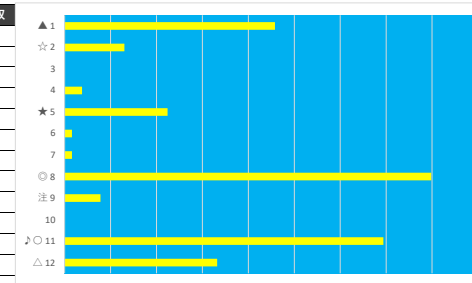

2023年6月21日 船橋4R C2 四 C2 五

テクニカル6 ptn4

馬番	オッズ	馬名	騎手	勝率	連対率	複勝率	騎手	種牡馬	高回収
1	41.1	ハクサンメモリー	沢田 龍哉	1.9%	6.8%	14.1%	△	☆	
2	9.1	セキテイジュウオー	庄司 大輔	8.6%	22.5%	37.4%	▲	▲	
3	500.0	キタノマンゲツ	高橋 利幸	0.0%	2.5%	5.0%			
4	1.5	クリスリターン	笹川 翼	50.6%	69.9%	79.3%	○	△	○
5	9.2	フォースウィズユ	町田 直希	8.5%	18.2%	29.2%	★		
6	20.0	プリマリー	達城 龍次	3.9%	10.9%	19.9%	☆	○	
7	5.2	グラフィティウォー	矢野 貴之	14.9%	30.8%	46.0%	◎		
8	55.7	ブリクシア	實川 純一	1.4%	2.8%	8.5%		◎	○
9	5.0	ユイノムサシ	和田 諒治	15.6%	33.7%	50.0%		★	

2023年6月21日 船橋5R 月下書特別

テクニカル6 ptn3

馬番	オッズ	馬名	騎手	勝率	連対率	複勝率	騎手	種牡馬	高回収
1	5.2	ミユラー	本田 正垂	14.9%	30.8%	46.0%	▲	▲	
2	12.0	レーブドフェイス	沢田 龍哉	6.5%	15.8%	28.4%	☆		
3	500.0	アイディンモンロー	山本 聡紀	0.0%	2.4%	3.3%			
4	41.1	ケンタススペシャル	篠谷 葵	1.9%	6.8%	14.1%		★	
5	65.0	ノーパディエリス	小杉 亮	1.2%	3.5%	9.4%	★	◎	
6	97.5	オーデンミカ	木間塚 龍斗	0.8%	2.3%	5.4%			
7	97.5	パルベレベ	臼井 健太郎	0.8%	2.0%	4.9%		☆	
8	2.6	ワンダフルボーイ	御神本 訓	29.9%	51.0%	63.8%	◎	△	
9	20.0	セザンブライト	濱田 達也	3.9%	10.9%	19.9%			
10	500.0	オフエーリア	實川 純一	0.0%	2.1%	3.6%			
11	5.3	ジョナゴールド	笹川 翼	14.7%	29.8%	45.8%	○	○	○
12	4.7	スーパージェドシカ	張田 昂	16.6%	38.1%	53.4%	△		