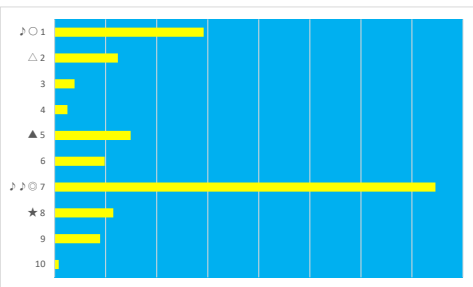

2023年6月21日 船橋9R ジェウイチスプリント

テクニカル6 ptn5

馬番	オッズ	馬名	騎手	勝率	連対率	複勝率	騎手	種牡馬	高回収
1	97.5	リュウノボミ	臼井 健太郎	0.8%	2.3%	5.4%			
2	500.0	ハンドデゴール	中島 良美	0.0%	2.1%	3.6%		☆	
3	97.5	コパノメンデス	高橋 利幸	0.8%	2.0%	4.9%			
4	500.0	エルロイ	木間塚 龍司	0.0%	2.4%	3.3%			
5	20.0	アチェロイス	笹川 翼	3.9%	10.9%	19.9%	○	▲	
6	2.6	ミスターサファリ	森 泰斗	29.9%	51.0%	63.8%	◎	△	
7	2.1	レムリアンシード	小杉 亮	37.8%	63.6%	78.3%	☆		○
8	11.6	ジャックフォンテン	沢田 龍哉	6.7%	16.3%	30.0%		◎	
9	32.5	キタサンユータイ	町田 直希	2.4%	6.6%	13.5%			
10	8.0	ラブリーハッチ	川島 正太郎	9.8%	24.1%	39.6%	★	★	
11	20.0	キングレジェンド	山口 達弥	3.9%	9.8%	16.9%	△		
12	12.0	ボナセーラ	本田 正重	6.5%	15.8%	28.4%	▲	○	

2023年6月21日 船橋10R ファンシーサドル特別

テクニカル6 ptn3

馬番	オッズ	馬名	騎手	勝率	連対率	複勝率	騎手	種牡馬	高回収
1	5.1	ディルドーン	笹川 翼	15.2%	29.3%	46.6%		▲	○
2	32.5	ネフィリム	矢野 貴之	2.4%	6.6%	13.5%	◎	△	
3	20.0	グランステーション	笠野 雄大	3.9%	10.9%	19.9%	☆	★	
4	31.2	ヨウコウ	篠谷 葵	2.5%	5.1%	13.1%	△	☆	
5	5.2	シャドウモノリス	本橋 孝太	14.9%	30.8%	46.0%	★		
6	8.0	コパノオースティン	今村 聖奈	9.8%	23.4%	38.1%			
7	1.5	エスシーヴィオラ	森 泰斗	50.6%	69.9%	79.3%	▲	◎	○
8	12.0	セザンテイオー	和田 謙治	6.5%	15.8%	28.4%	○		
9	20.0	エコロカナウン	内田 博幸	3.9%	9.8%	16.9%		○	
10	97.5	フェッテ	本田 正重	0.8%	2.3%	5.4%			