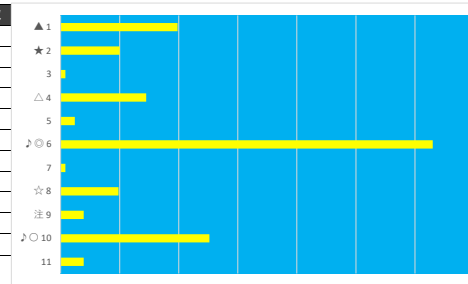

2023年6月21日 船橋6R ニセアカシア特別

テクニカル6 ptn1

馬番	オッズ	馬名	騎手	勝率	連対率	複勝率	騎手	種牡馬	高回収
1	10.3	カウンシル	森 泰斗	7.6%	20.8%	29.9%	○	◎	
2	55.7	ジーガーアイアン	中島 良美	1.4%	3.7%	9.1%			
3	13.9	レゾリュートスカイ	張田 昂	5.6%	22.2%	38.9%	▲	○	
4	5.3	グリーンガラス	本橋 孝太	14.6%	33.3%	45.8%		☆	
5	97.5	ステルカナト	沢田 龍哉	0.8%	2.3%	5.4%	★	★	
6	3.9	オキサパンバ	小杉 亮	20.1%	39.6%	52.9%	△		
7	41.1	シカゴフオンデン	山口 達弥	1.9%	6.8%	14.1%			
8	32.5	リバースイート	山本 聡紀	2.4%	6.6%	13.5%			
9	4.8	ハクアイウルフ	和田 諒治	16.3%	34.5%	52.8%	☆	△	
10	5.0	ヴァルトビューネ	矢野 貴之	15.6%	33.7%	50.0%	◎	▲	

2023年6月21日 船橋7R 馬い！淡路うしろ新玉ねぎたべてや

テクニカル6 ptn5

馬番	オッズ	馬名	騎手	勝率	連対率	複勝率	騎手	種牡馬	高回収
1	32.5	エコロジーガール	野畑 凌	2.4%	6.6%	13.5%			
2	3.4	スーリエドヴェール	矢野 貴之	22.7%	43.9%	56.7%	◎	◎	
3	11.6	グランパバナブルー	本橋 孝太	6.7%	16.3%	30.0%	☆	★	
4	5.2	レイバックターン	和田 謙治	14.9%	30.8%	46.0%	★		
5	26.9	ライチエフェイス	本田 正重	2.9%	10.4%	21.1%	○		
6	20.0	トップマジエスティ	町田 直希	3.9%	10.9%	19.9%		○	
7	41.1	ミチノシチリア	藤本 規暉	1.9%	6.8%	14.1%		▲	
8	55.7	ゴールドピンデージ	川島 正太郎	1.4%	3.7%	9.1%	△	△	
9	97.5	ラヴィダヴィ	秋元 耕成	0.8%	2.3%	5.4%			
10	1.5	モンレアール	張田 昂	53.0%	72.0%	82.4%	▲	☆	

2023年6月21日 船橋8R カッコウスプリント

テクニカル6 ptn3

馬番	オッズ	馬名	騎手	勝率	連対率	複勝率	騎手	種牡馬	高回収
1	8.0	リュウノマキロイ	森 泰斗	9.8%	24.1%	39.6%	◎		
2	500.0	ヴイスコンティ	篠谷 葵	0.0%	2.4%	3.3%		◎	
3	97.5	エメラルムサン	野沢 憲彦	0.8%	2.3%	5.4%			
4	12.0	ノックトゥフェイス	本田 正重	6.5%	15.8%	28.4%	▲	▲	
5	32.5	シャオイーシャオ	本橋 孝太	2.4%	6.6%	13.5%	△	★	
6	1.5	オデッセイ	笹川 翼	53.0%	72.0%	82.4%	○	○	
7	97.5	ドクタースキル	濱田 達也	0.8%	2.0%	4.9%			
8	8.0	メイショウボルボ	山崎 誠士	9.8%	23.4%	38.1%			
9	20.0	ハクサンセレーネ	沢田 龍哉	3.9%	9.8%	16.9%			
10	5.1	アーガイルピンク	川島 正太郎	15.2%	29.3%	46.6%	☆	△	○
11	20.0	チュラウエーブ	山口 達弥	3.9%	10.9%	19.9%	★	☆	