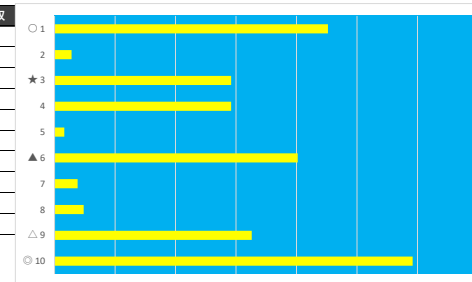

2023年6月21日 船橋5R 月下書特別

テクニカル6 ptn3

馬番	オッズ	馬名	騎手	勝率	連対率	複勝率	騎手	種牡馬	高回収
1	5.2	ミユラー	本田 正垂	14.9%	30.8%	46.0%	▲	▲	
2	12.0	レーブドフェイス	沢田 龍哉	6.5%	15.8%	28.4%	☆		
3	500.0	アイディンモンロー	山本 聡紀	0.0%	2.4%	3.3%			
4	41.1	ケンタススペシャル	篠谷 葵	1.9%	6.8%	14.1%		★	
5	65.0	ノーパディエリス	小杉 亮	1.2%	3.5%	9.4%	★	◎	
6	97.5	オーデンミカ	木間塚 龍斗	0.8%	2.3%	5.4%			
7	97.5	パルベレベ	臼井 健太郎	0.8%	2.0%	4.9%		☆	
8	2.6	ワンダフルボーイ	御神本 訓	29.9%	51.0%	63.8%	◎	△	
9	20.0	セザンブライト	濱田 達也	3.9%	10.9%	19.9%			
10	500.0	オフエーリア	實川 純一	0.0%	2.1%	3.6%			
11	5.3	ジョナゴールド	笹川 翼	14.7%	29.8%	45.8%	○	○	○
12	4.7	スーパージェドシカ	張田 昂	16.6%	38.1%	53.4%	△		

2023年6月21日 船橋6R ニセアカシア特別

テクニカル6 ptn1

馬番	オッズ	馬名	騎手	勝率	連対率	複勝率	騎手	種牡馬	高回収
1	10.3	カウンシル	森 泰斗	7.6%	20.8%	29.9%	○	◎	
2	55.7	ジーガーアイアン	中島 良美	1.4%	3.7%	9.1%			
3	13.9	レゾリュートスカイ	張田 昂	5.6%	22.2%	38.9%	▲	○	
4	5.3	グリーンガラス	本橋 孝太	14.6%	33.3%	45.8%		☆	
5	97.5	ステルカナト	沢田 龍哉	0.8%	2.3%	5.4%	★	★	
6	3.9	オキサパンバ	小杉 亮	20.1%	39.6%	52.9%	△		
7	41.1	シカゴフオンデン	山口 達弥	1.9%	6.8%	14.1%			
8	32.5	リバースイート	山本 聡紀	2.4%	6.6%	13.5%			
9	4.8	ハクアイウルフ	和田 諒治	16.3%	34.5%	52.8%	☆	△	
10	5.0	ヴァルトビューネ	矢野 貴之	15.6%	33.7%	50.0%	◎	▲	