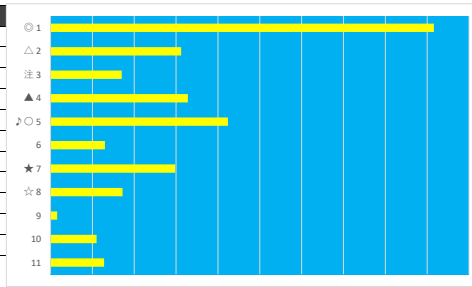

2023年6月21日 船橋2R C3 選抜馬

テクニカル6 ptn1

馬番	オッズ	馬名	騎手	勝率	連対率	複勝率	騎手	種牡馬	高回収
1	8.0	ベキノフ	町田 直希	9.8%	23.4%	38.1%			
2	97.5	ブルーガーデニア	眞川 純一	0.8%	2.0%	4.9%		★	
3	41.1	マッドネスカズ	小杉 亮	1.9%	6.8%	14.1%	△		
4	97.5	ピンクフリオーツ	藤本 現輝	0.8%	2.3%	5.4%	★	☆	
5	7.9	ダズリン	沢田 龍哉	9.9%	28.7%	41.6%		○	
6	12.0	ドロアブローズ	張田 昂	6.5%	16.1%	24.8%	○	▲	
7	8.0	ブルーリッター	中島 良美	9.8%	24.1%	39.6%			
8	500.0	トゥーナパンパン	柿本 量平	0.0%	2.1%	3.6%			
9	2.2	マゼ	笠野 雄大	35.8%	59.2%	72.8%		△	
10	5.1	ジャックメモリアム	川島 正太	15.2%	29.3%	46.6%	▲	◎	○
11	32.5	リュウノジャズ	森 泰斗	2.4%	6.6%	13.5%	◎		
12	55.7	プレストウイング	庄司 大輔	1.4%	3.7%	9.1%	☆		

2023年6月21日 船橋3R C3 一

テクニカル6 ptn3

馬番	オッズ	馬名	騎手	勝率	連対率	複勝率	騎手	種牡馬	高回収
1	2.2	プレストオメガ	川島 正太	35.8%	59.2%	72.8%	◎	△	
2	5.0	マオンジェット	山本 聡紀	15.6%	33.7%	50.0%	☆		
3	9.2	モンスタープリンス	七太 裕次	8.5%	18.2%	29.2%			
4	32.5	ハクサンブレイヴ	沢田 龍哉	2.4%	6.6%	13.5%	▲	◎	
5	35.5	スノートレイン	小杉 亮	2.2%	4.6%	8.2%	○	▲	○
6	12.0	スベルガッサン	森谷 葵	6.5%	16.1%	24.8%	★	★	
7	5.2	ユウユウクラージュ	山中 悠希	14.9%	30.8%	46.0%	△		
8	9.1	ラプリーギャル	見越 彬央	8.6%	22.5%	37.4%			
9	97.5	プレミアムプリモ	増田 充宏	0.8%	2.0%	4.9%			
10	14.2	アイスバーグアリー	橋本 直哉	5.5%	12.2%	21.3%		☆	
11	55.7	シルヴァーイーグル	藤江 渉	1.4%	3.7%	9.1%		○	