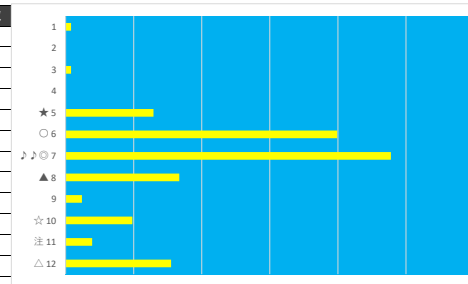

2023年6月21日 船橋7R 馬い！淡路うしろ新玉ねぎたべてや

テクニカル6 ptn5

馬番	オッズ	馬名	騎手	勝率	連対率	複勝率	騎手	種牡馬	高回収
1	32.5	エコロジーガール	野畑 凌	2.4%	6.6%	13.5%			
2	3.4	スーリエドヴェール	矢野 貴之	22.7%	43.9%	56.7%	◎	◎	
3	11.6	グランパバナブルー	本橋 孝太	6.7%	16.3%	30.0%	☆	★	
4	5.2	レイバックターン	和田 謙治	14.9%	30.8%	46.0%	★		
5	26.9	ライチエフェイス	本田 正重	2.9%	10.4%	21.1%	○		
6	20.0	トップマジエスティ	町田 直希	3.9%	10.9%	19.9%		○	
7	41.1	ミチノシチリア	藤本 規暉	1.9%	6.8%	14.1%		▲	
8	55.7	ゴールドピンデージ	川島 正太郎	1.4%	3.7%	9.1%	△	△	
9	97.5	ラヴィダヴィ	秋元 耕成	0.8%	2.3%	5.4%			
10	1.5	モンレアール	張田 昂	53.0%	72.0%	82.4%	▲	☆	

2023年6月21日 船橋8R カッコウスプリント

テクニカル6 ptn3

馬番	オッズ	馬名	騎手	勝率	連対率	複勝率	騎手	種牡馬	高回収
1	8.0	リュウノマキロイ	森 泰斗	9.8%	24.1%	39.6%	◎		
2	500.0	ヴイスコンティ	篠谷 葵	0.0%	2.4%	3.3%		◎	
3	97.5	エメラルムサン	野沢 憲彦	0.8%	2.3%	5.4%			
4	12.0	ノックトゥフェイス	本田 正重	6.5%	15.8%	28.4%	▲	▲	
5	32.5	シャオイーシャオ	本橋 孝太	2.4%	6.6%	13.5%	△	★	
6	1.5	オデッセイ	笹川 翼	53.0%	72.0%	82.4%	○	○	
7	97.5	ドクタースキル	濱田 達也	0.8%	2.0%	4.9%			
8	8.0	メイショウボルボ	山崎 誠士	9.8%	23.4%	38.1%			
9	20.0	ハクサンセレーネ	沢田 龍哉	3.9%	9.8%	16.9%			
10	5.1	アーガイルピンク	川島 正太郎	15.2%	29.3%	46.6%	☆	△	○
11	20.0	チュラウエーブ	山口 達弥	3.9%	10.9%	19.9%	★	☆	

2023年6月21日 船橋9R ジェウイチスプリント

テクニカル6 ptn5

馬番	オッズ	馬名	騎手	勝率	連対率	複勝率	騎手	種牡馬	高回収
1	97.5	リュウノボミ	臼井 健太郎	0.8%	2.3%	5.4%			
2	500.0	ハンドデゴール	中島 良美	0.0%	2.1%	3.6%		☆	
3	97.5	コパノメンデス	高橋 利幸	0.8%	2.0%	4.9%			
4	500.0	エルロイ	木間塚 龍司	0.0%	2.4%	3.3%			
5	20.0	アチェロイス	笹川 翼	3.9%	10.9%	19.9%	○	▲	
6	2.6	ミスターサファリ	森 泰斗	29.9%	51.0%	63.8%	◎	△	
7	2.1	レムリアンシード	小杉 亮	37.8%	63.6%	78.3%	☆		○
8	11.6	ジャックフォンテン	沢田 龍哉	6.7%	16.3%	30.0%		◎	
9	32.5	キタサンユータイ	町田 直希	2.4%	6.6%	13.5%			
10	8.0	ラブリーハッチ	川島 正太郎	9.8%	24.1%	39.6%	★	★	
11	20.0	キングレジェンド	山口 達弥	3.9%	9.8%	16.9%	△		
12	12.0	ボナセーラ	本田 正重	6.5%	15.8%	28.4%	▲	○	